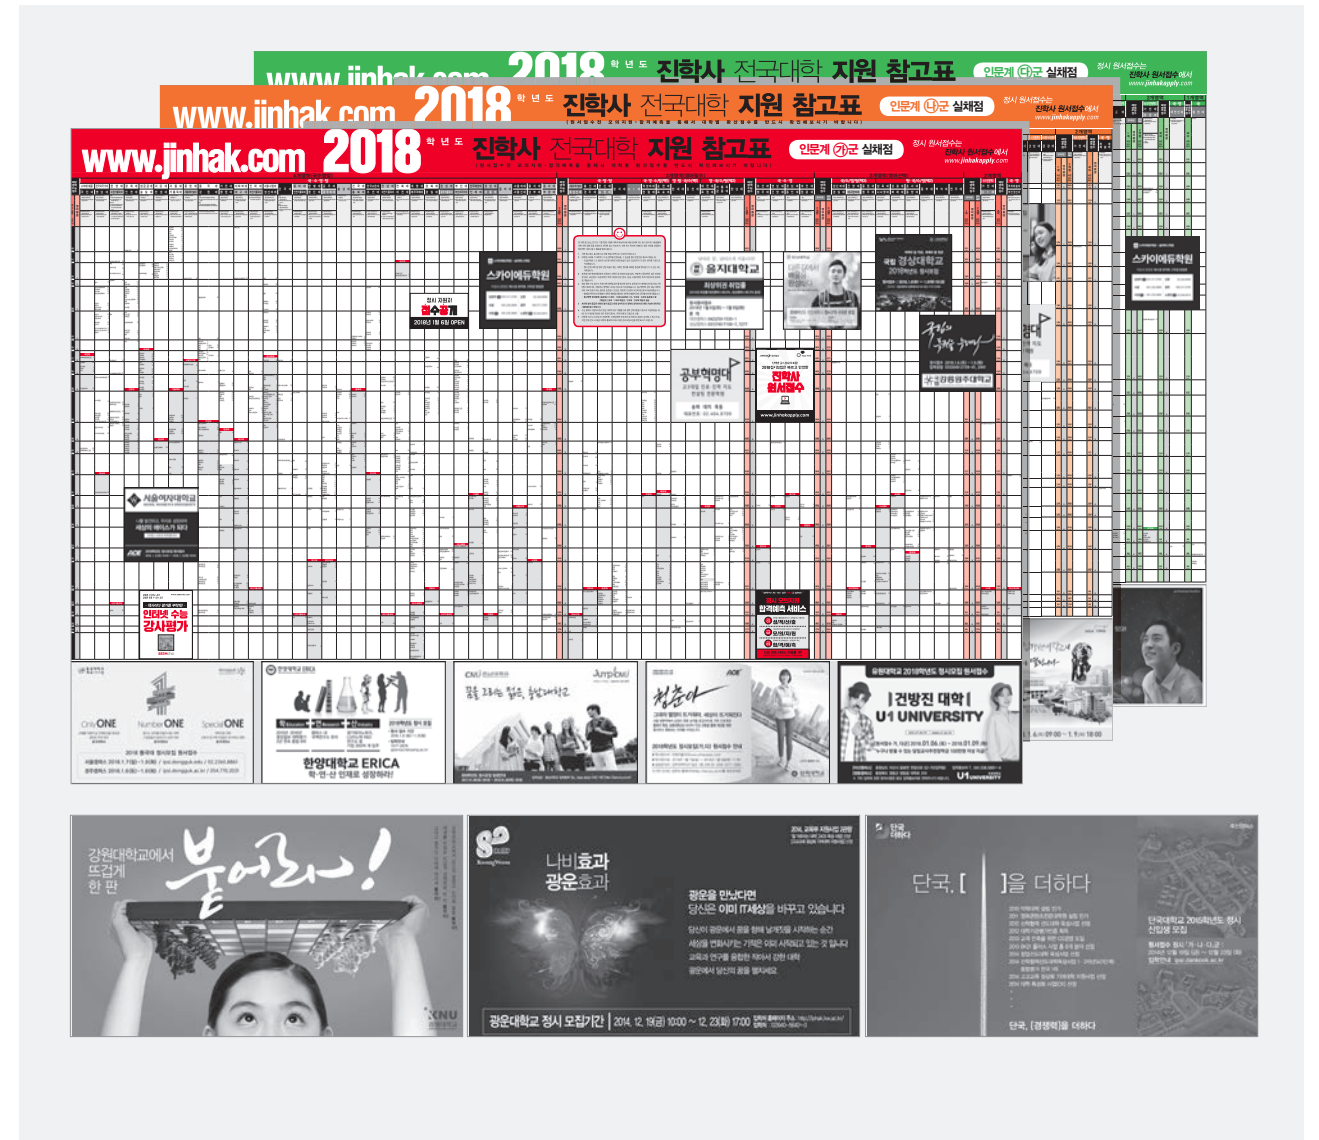

입시설명회 자료집⁺

+ 배치판정표 (지원참고표)

1 입시설명회 자료집

제작사양	188 X 257mm (4x6배판)					
발행시기	대입전략 Report (5월) / 합격전략가이드(12월)					
발행부수	발간 시기별 각 5만부 (고교, 정기구독자, 입시기관 무료기증 포함)					
집행가격	표지 4	₩ 6,000,000	표지 3	₩ 3,500,000	표지 2	₩ 4,000,000
	표지 2대면	₩ 4,000,000	내지	₩ 1,500,000		
제작 가이드	자율 구성					

2 배치판정표

제작사양	4년제 : 190 X 113 mm / 95 X 105 mm / 90 X 90 mm	
발행시기	4년제 : 정시 가 배치표 (11월, 수능 이후) & 확정 배치표 (12월, 수능 성적 발표 이후)	
발행부수	발간 시기별 각 5만부 (고교, 정기구독자, 입시기관 무료기증 포함)	
집행가격	하단광고 ₩ 7,000,000	돌출광고 ₩ 4,000,000
제작 가이드	단색 화보 (자율 구성)