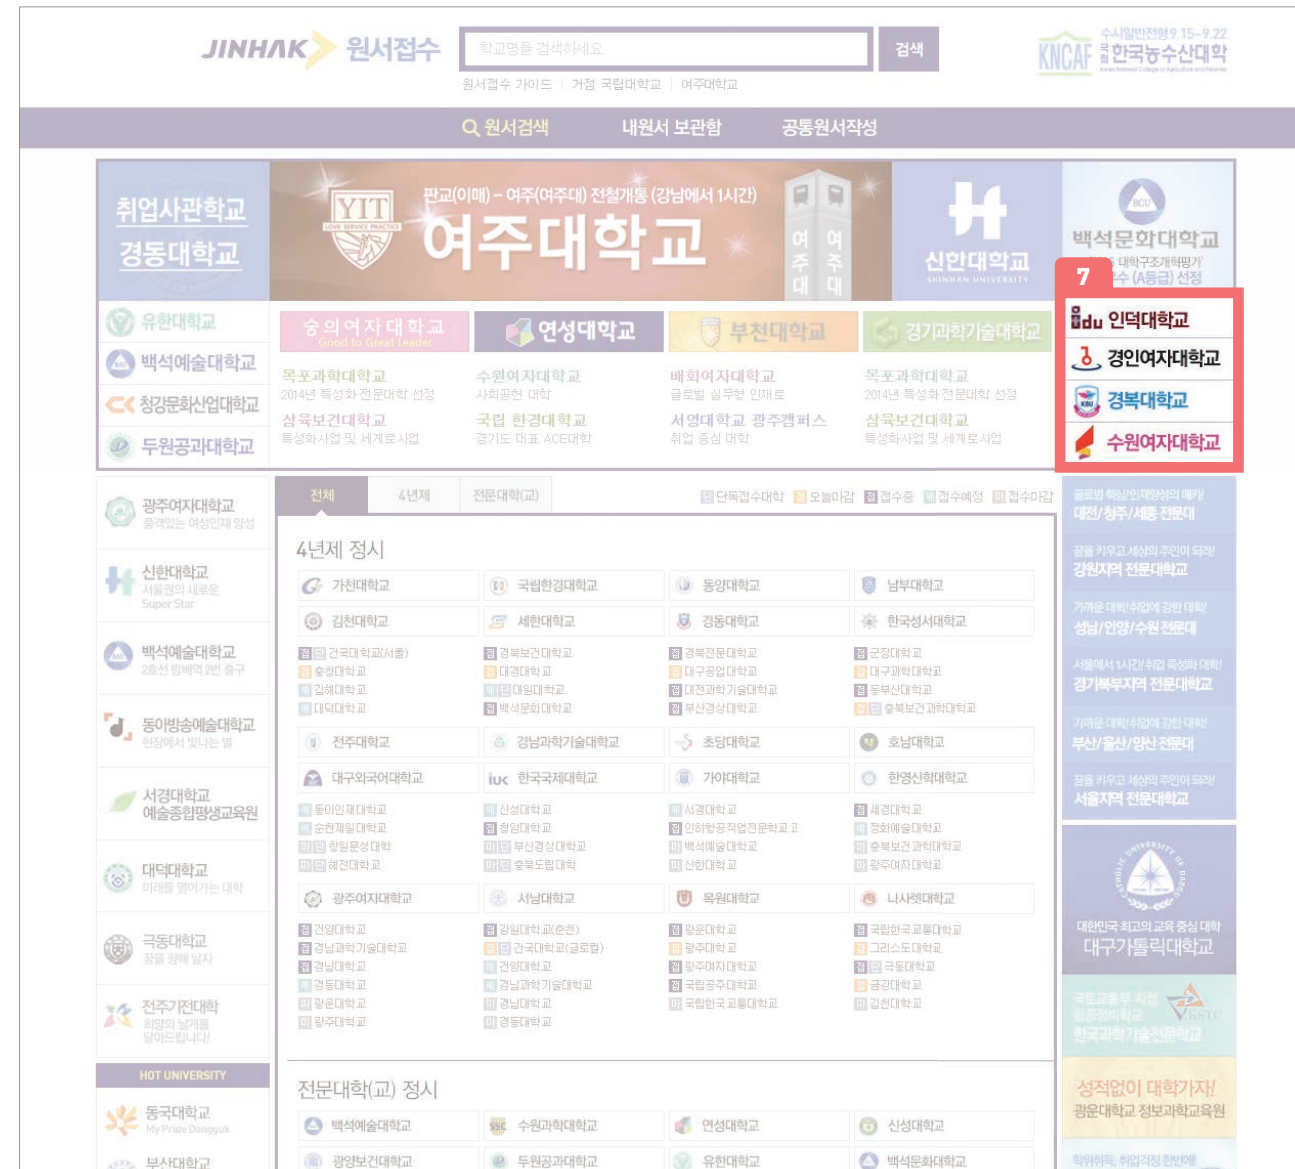

진학어플라이닷컴 메인⁺

www.jinhakaply.com

7 어플라이 우측 콘텐츠배너 | ₩ 50,000,000 (6개월)

사이즈	166 x 40 pixel	형태	GIF / 2구좌 랜덤
이미지	로고 및 심볼만 사용 / 32x30사이즈 이내에서 중앙 정렬	배경	##### * 필수
배너테두리	없음 (시스템처리)		
최소 여백	상하 4px, 좌우 6px / 이미지와 글자 사이 7px, 텍스트 영역 내에서 좌측 중앙 정렬		
폰트	로고와 어울리는 폰트 사용 / 한글 : 윤고딕 550, 19pt, 자간-75, 장평100%, 안티앨리어싱 Crisp / 영문 및 숫자 : Din 권장