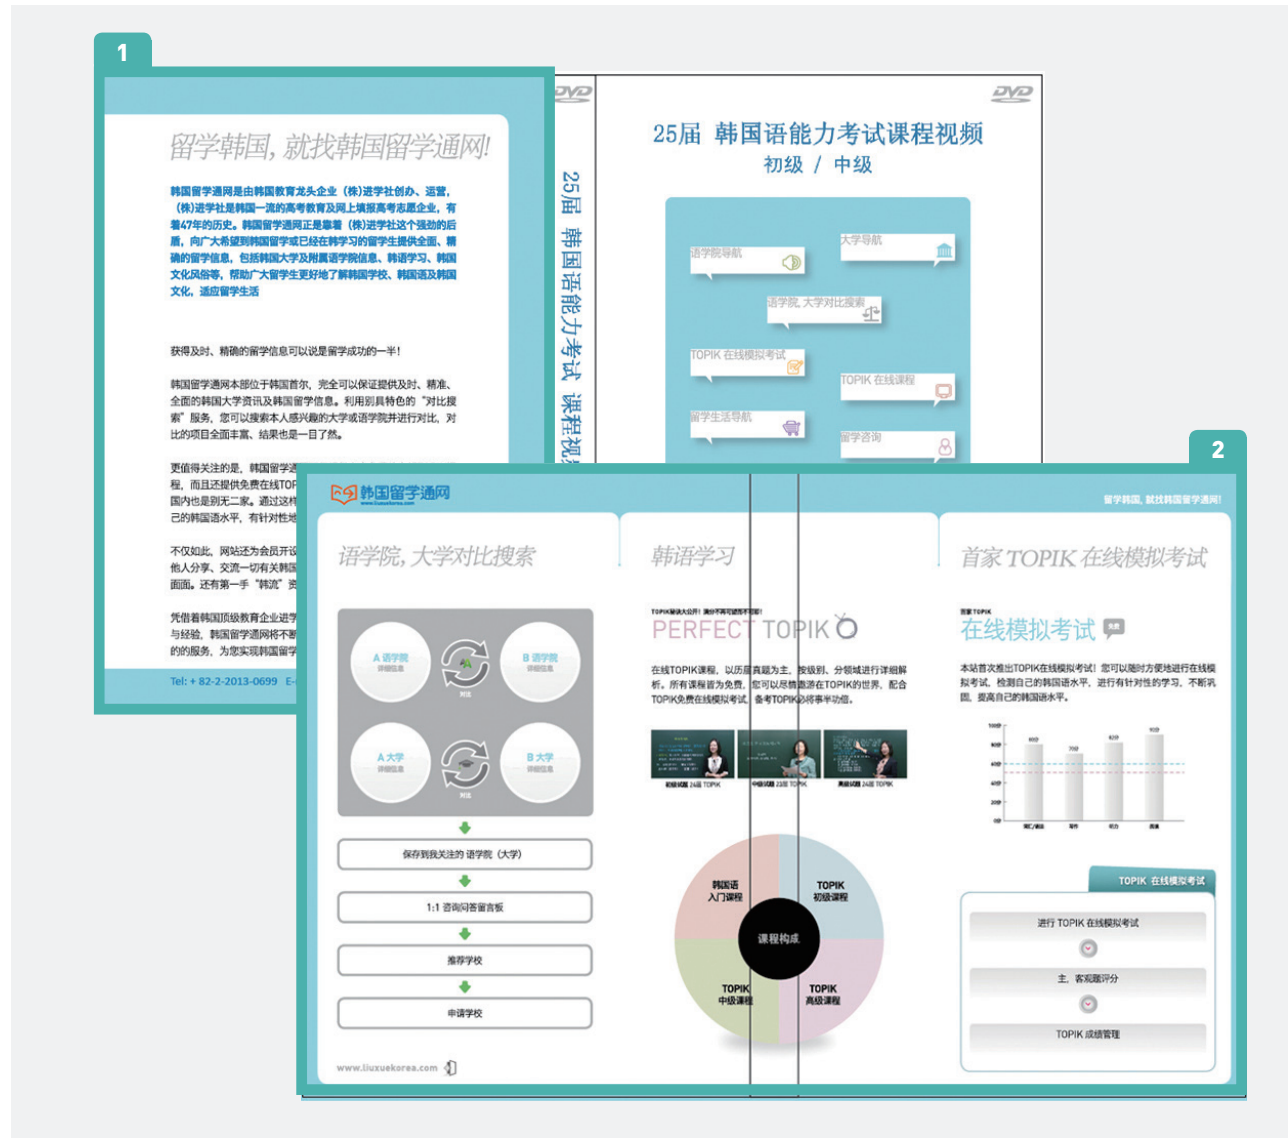

한국유학통망 모바일앱 내 광고 (대학검색 & 대학소식 & 한국어강의)

- 앱 실행 후 배너 광고 노출
- 동영상 강의 보기 전 광고 노출

오프라인 DVD 광고⁺

www.liuxuekorea.com

+ 한국어강의 판매

www.liuxuekorea.com

* 가격 및 상세내용 별도 문의

1 표지 뒷면 광고