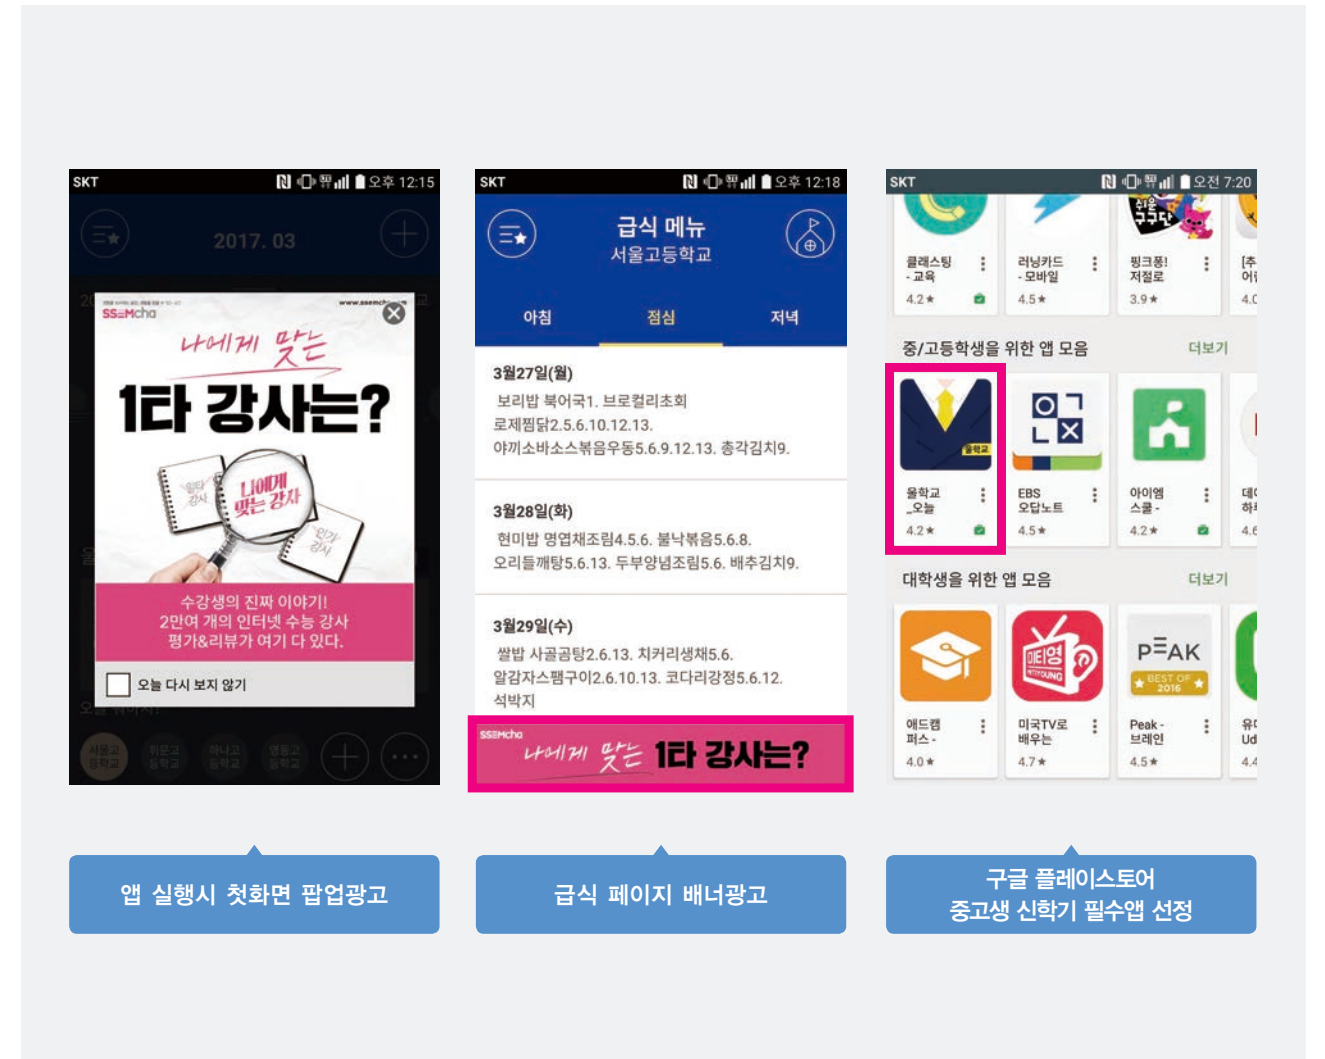

진학어플라이닷컴 서브⁺

www.jinhakapply.com

The screenshot shows the search results page for '원서접수' (Application Fee) on the Jinhakapply.com website. The page features a search bar at the top with '원서접수' entered. Below the search bar, there are navigation tabs for '원서검색', '신청료 결제', '내원서 보관함', '진학개요', and '고객센터'. The main content area displays a table of search results with columns for '대학명', '지역', '학종/학사', '입학년도', '원서접수기간', '입학시기', '입학비', '입학처', and '비고'. The table lists various universities and their application details. On the right side, there are utility icons for '대입 신청서', '원서접수', '신청서', 'FAQ', and '원서접수'. At the bottom, there are promotional banners for 'YJT 여주대학교' and '대덕대학교'.

www.jinhakapply.com

02 모바일광고⁺

17 어플라이 스마트 경쟁률 하단배너 | ₩ 20,000,000 (6개월)

사이즈	470 x 49 pixel	형태	GIF / 5구좌 랜덤
이미지	로고 이미지만 사용	배경	자유구성
배너테두리	없음 * 필수		
최소 여백	상하 7px, 좌우 15px (배경은 가이드 제외)		
폰트	#ffffff / 한글 : 윤고딕 540 17.5pt 자간 -75, 영문 및 숫자 : Din Regular 18.5pt 자간-50 기준점-1		

+ M진학

수험생 / 학부모 / 교사가 가장 많이 이용하는 업계 1위 **입시포털사이트 진학닷컴 모바일웹사이트**
 대입정보, 경쟁률, 입시동영상, 공부법 등 수험생 이용률이 높은 메뉴에 광고가 노출되어 대학 인지도 상승에 효과적

+ 유희학교

앱 실행시 첫화면 팝업광고 급식 페이지 배너광고 구글 플레이스토어 중고생 신학기 필수앱 선정

- 구글 플레이스토어 신학기 교육 1위, '대한민국 숨겨진 보석앱'으로 선정
- 학교일정, 급식, 시간표, 가정통신문, 알림장 등
- 미래통신부 주최 '앱어워드 코리아' 교육정보 부문 대상
- 약 30만 다운로드 / 중고생들의 필수앱으로 성장 중

포켓한국사 설민석 +

앱 실행시 첫화면 팝업광고

구글 교육 1위

- 교육 카테고리 부동의 1위 앱 / 약 50만 다운로드
- 수능 필수과목인 한국사 학습의 대표 앱
- 국민 강사 설민석의 완성도 높은 강의와 <명량>, <암살> 등 영화 스페셜 강의

+ 그림어원VOCA

앱 실행시 첫화면 팝업광고

원스토어(이통사 마켓) 교육 1위

- 수능 영단어 부문 대표 앱 / 약 30만 다운로드
- 고등 내신 및 수능 빈출 어휘 수록
- 어원과 그림을 보고 단어 뜻을 유추하는 과학적인 암기법