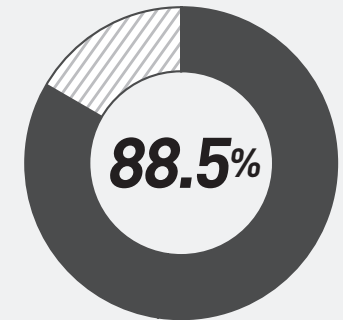

2 지난 3개년 평균 (정시)
합격예측 적중률