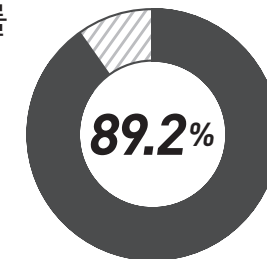

• 서울지역
11개 대학 (정시)
평균 적중률