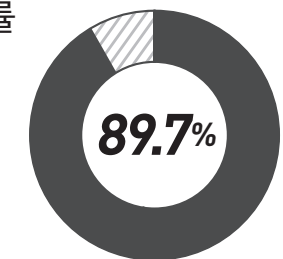

1 모의지원·합격예측 서비스 이용률 (정시)
15년 연속 1위

2 지난 3개년 평균 (정시)
합격예측 적중률

• 서울지역
11개 대학 (정시)
평균 적중률

• 수도권+지방거점국립대
50개 대학 (정시)
평균 적중률

답답한 상황을
돌파할 수 있는
해결방안이
필요하십니까?

최신 기법과 과학적 전략으로
가장 효과적인 솔루션을 찾아드립니다

JINHAK MEDIA

12 배너광고