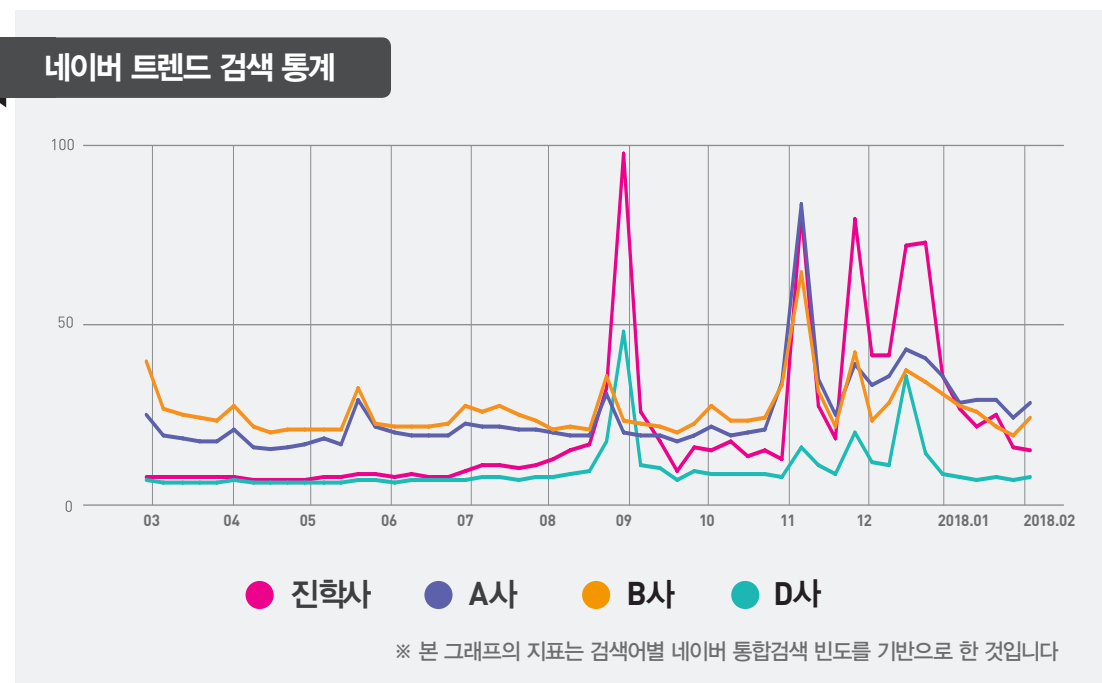

/ 미디어 /

10년 이상의 매체 집행
노하우로 비용대비
최대의 광고효과를
낼 수 있는 One-Stop
미디어 서비스를
제공합니다

광고홍보 서비스

- 04 브랜드 파워
- 11 JINHAK Media
- 83 종합광고대행

진학사는 서비스 만족도와 콘텐츠의 영향력부터 다릅니다

대한민국 교육브랜드대상
어플라이부문 12회 연속 수상 (2006~2016)

★★★★★★★★★★★★

대한민국 교육기업대상
입사진로 정보 부문 6년 연속 수상 (2011~2016)

★★★★★★

대한민국 No.1 입시정보사이트 진학사입니다

진학사는 원서접수분야의 강력한 리더로 인정받습니다

**대입 인터넷 원서접수
점유율 1위**
(2018학년도 신입학 기준)

54.85%

원서접수 실적

**공공
기관**