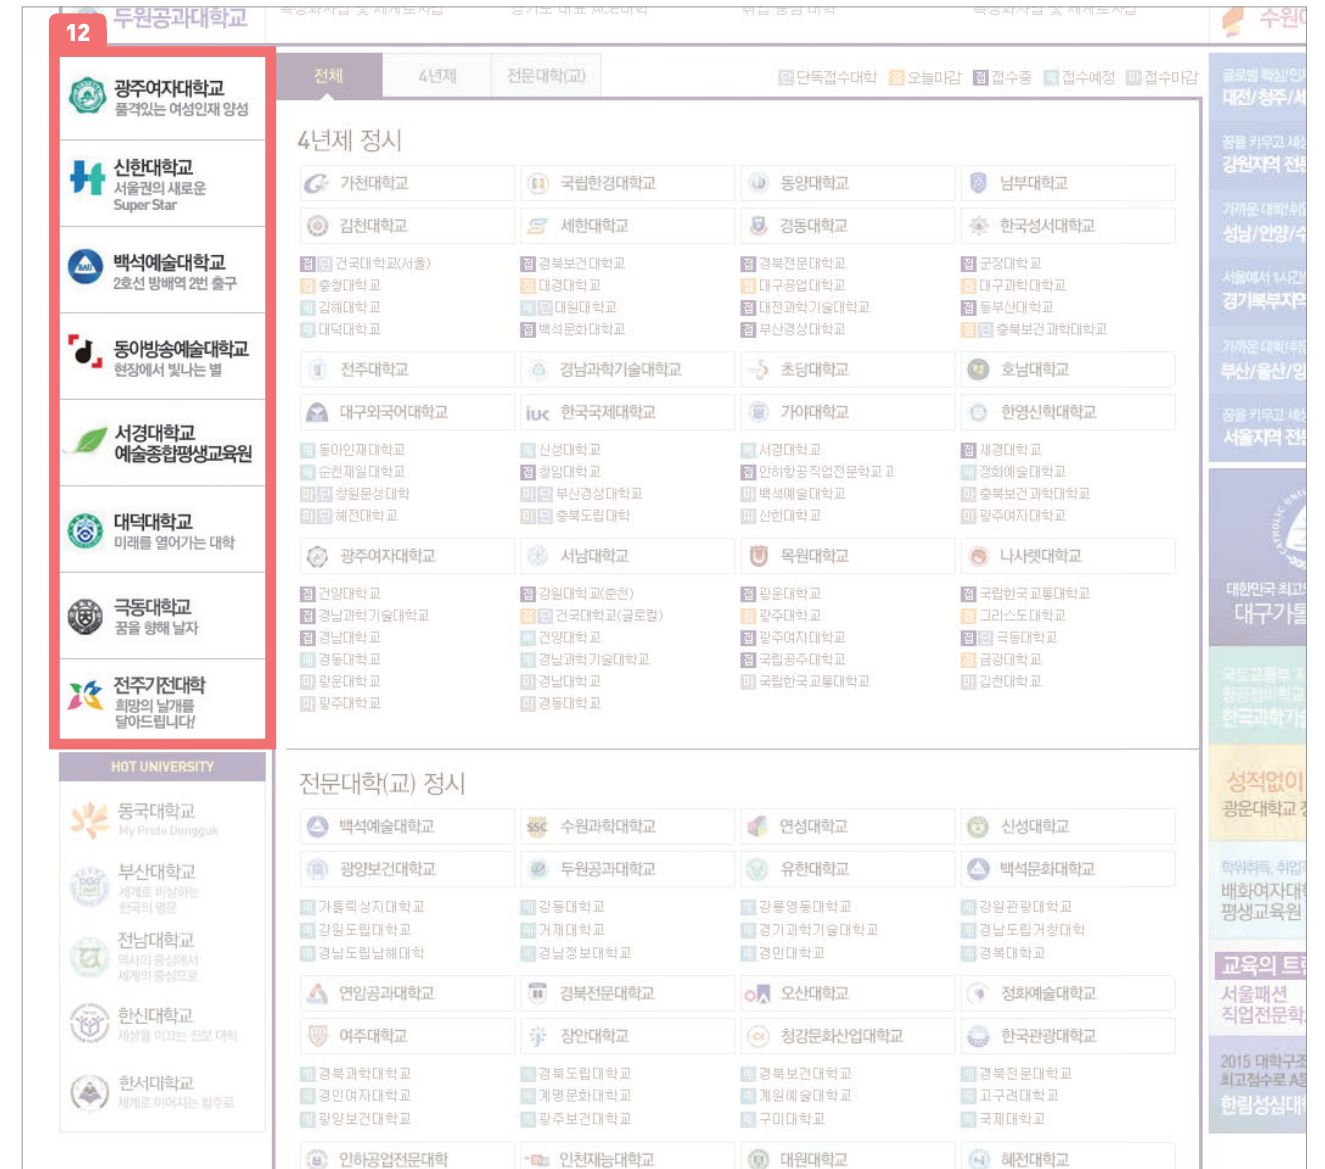

진학어플라이닷컴 메인+

www.jinhakapply.com

12 어플라이 좌측배너 | ₩ 30,000,000 (6개월)

사이즈	168 x 70 pixel	형태	GIF / 3구좌 랜덤
이미지	로고 및 심볼만 가능 / 32x50 사이즈 이내에서 중앙 정렬	배경	#ffffff * 필수
배너테두리	없음 (시스템처리)		
최소 여백	상하우 10px, 좌 6px / 이미지와 글자 사이 5px, 대학명과 슬로건 사이 3px		
폰트	대학명 - 정평 100% 안티앨리어싱 Crisp / 한글 : #333333 윤고딕 540, 15.8pt, 자간-75, 줄간격 17pt, 영문 및 숫자 : Din Bold, 16.5pt, 자간 -50, 줄간격 17pt 슬로건 - 정평 100% 안티앨리어싱 Crisp / 한글 : #999999 윤고딕 550, 12.5pt, 자간 -75, 줄간격 13pt, 영문 및 숫자 : Din Bold, 12pt, 자간 -50, 줄간격 13pt, 기준점 -1pt