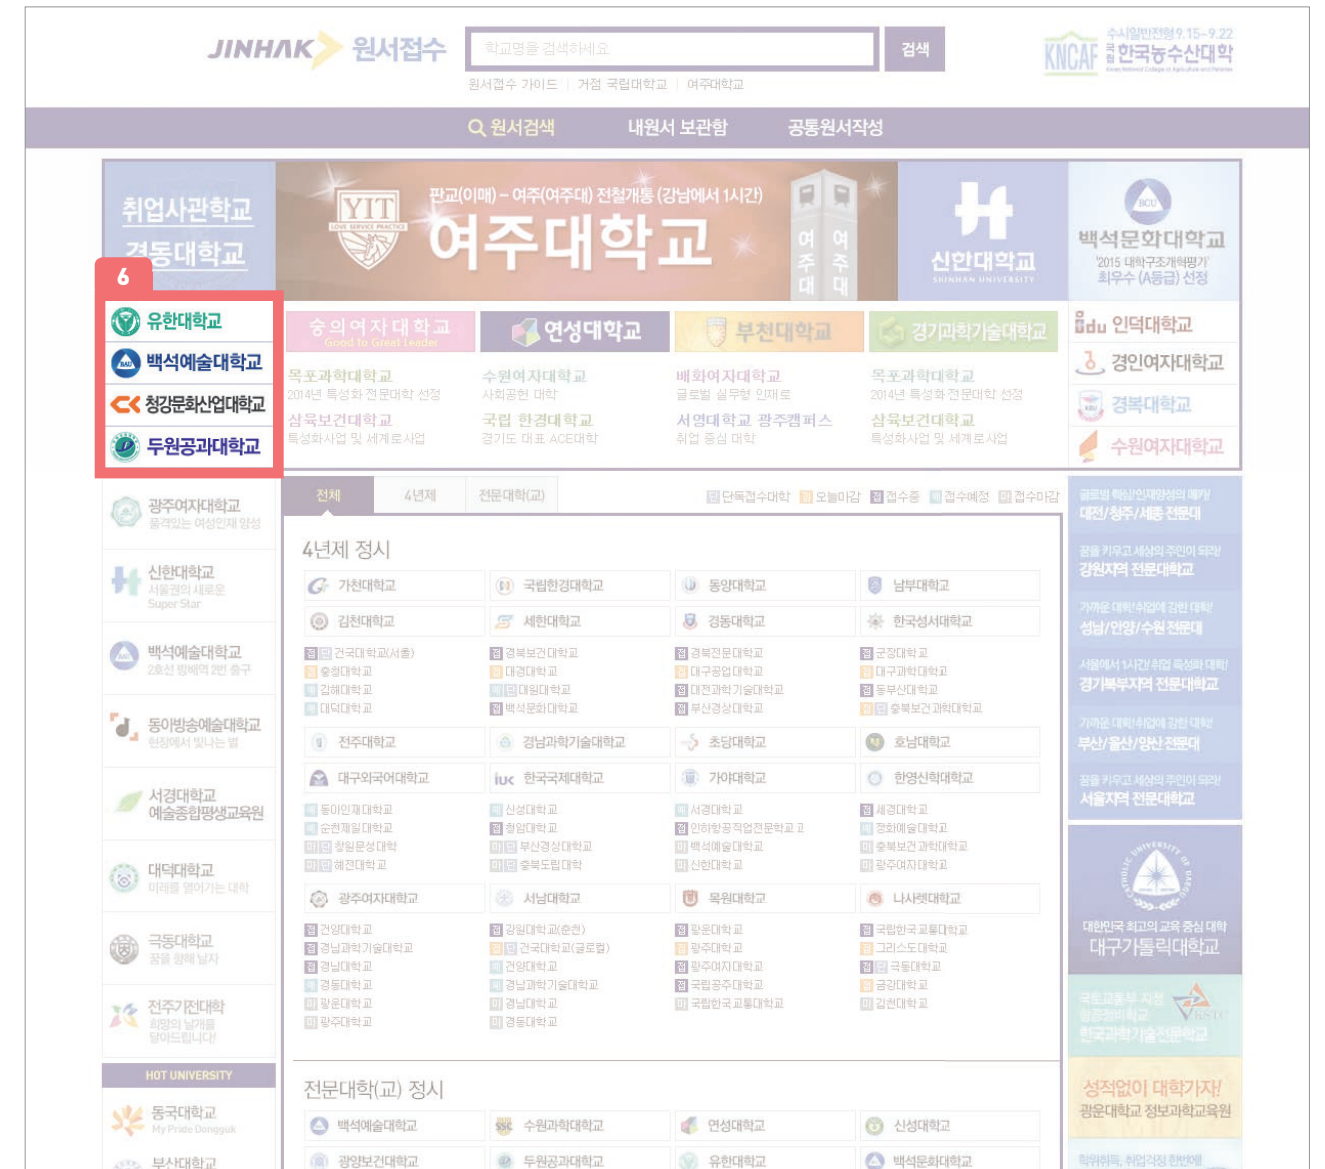

진학어플라이닷컴 메인⁺

www.jinhakapply.com

5 어플라이 중앙 콘텐츠배너 | ₩ 50,000,000 (6개월)

사이즈	185 x 40 pixel	형태	GIF / 2구좌 랜덤
이미지	자율구성	배경	자율구성
배너테두리	상하좌우 1px / #000000, Multiply, Opacity 20% * 필수		
최소 여백	상하좌우 5px (배경은 가이드 제외)		
폰트	자율구성 / 한글 : 윤고딕 500권장 / 영문 및 숫자 : Din 권장		

진학어플라이닷컴 메인⁺

www.jinhakapply.com

6 어플라이 좌측 콘텐츠배너 | ₩ 50,000,000 (6개월)

사이즈	166 x 40 pixel	형태	GIF / 2구좌 랜덤
이미지	로고 및 심볼만 사용 / 32x30사이즈 이내에서 중앙 정렬	배경	##### * 필수
배너테두리	없음 (시스템처리)		
최소 여백	상하 4px, 좌우 6px / 이미지와 글자 사이 5px, 텍스트 영역 내에서 좌측 중앙 정렬		
폰트	로고와 어울리는 컬러 사용 / 한글 : 윤고딕 550, 19pt, 자간-75, 장평100%, 안티앨리언싱 Crisp / 영문 및 숫자 : Din 권장		