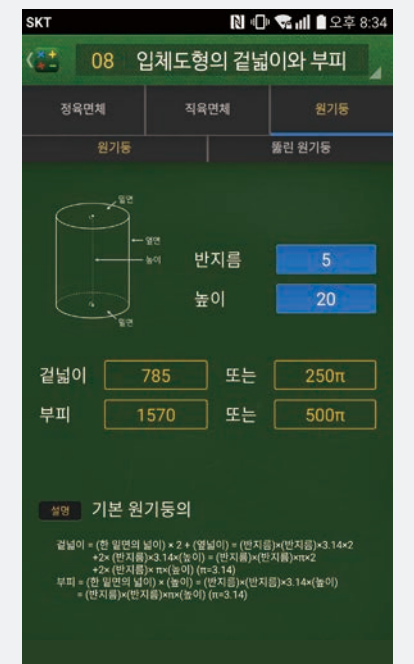

독해종결자⁺

앱 실행시 첫화면 팝업광고

아이폰 앱스토어 전체 3위

- 고등 내신 및 수능 영어 독해 학습 앱
- 문장패턴 학습, 직독직해 연습, 동영상 강의
- 국내 최초의 독해 학습 앱

기초수학계산기⁺

앱 실행시 첫화면 팝업광고

네이버 마켓 교육 1위

실제 계산값 화면

- 네이버 등 주요 마켓 1위 / 약 20만 다운로드
- 기초수학 영역의 풀이과정까지 보여주는 계산기 앱
- 네이버 공식 채널 앱(아이콘으로 표시)으로 선정

미국 CF 리얼영어⁺

앱 실행시 첫화면 팝업광고

네이버 앱스토어 전체 1위

03 서적광고⁺

- 미국 현지의 최신 CF에 들어 있는 톡톡 튀는 살아있는 영어 학습 앱
- 오리지널 CF를 영문 자막과 함께 즐기는 CF & Script, 유쾌한 동영상 해설 강의
- 우리말 해석, 어휘, 표현과 함께 복습하는 CF & 해석