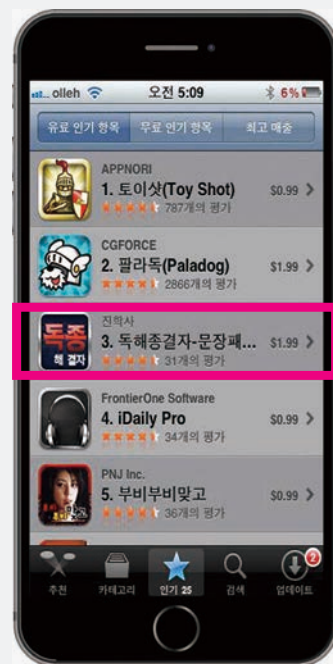

+ M진학

수험생 / 학부모 / 교사가 가장 많이 이용하는 업계 1위 **입시포털사이트 진학닷컴 모바일웹사이트**
 대입정보, 경쟁률, 입시동영상, 공부법 등 수험생 이용률이 높은 메뉴에 광고가 노출되어 대학 인지도 상승에 효과적

+ 유희학교

앱 실행시 첫화면 팝업광고 급식 페이지 배너광고 구글 플레이스토어 중고생 신학기 필수앱 선정

- 구글 플레이스토어 신학기 교육 1위, '대한민국 숨겨진 보석앱'으로 선정
- 학교일정, 급식, 시간표, 가정통신문, 알림장 등
- 미래통신부 주최 '앱어워드 코리아' 교육정보 부문 대상
- 약 30만 다운로드 / 중고생들의 필수앱으로 성장 중

포켓한국사 설민석 +

앱 실행시 첫화면 팝업광고

구글 교육 1위

- 교육 카테고리 부동의 1위 앱 / 약 50만 다운로드
- 수능 필수과목인 한국사 학습의 대표 앱
- 국민 강사 설민석의 완성도 높은 강의와 <명량>, <암살> 등 영화 스페셜 강의

+ 그림어원VOCA

앱 실행시 첫화면 팝업광고

원스토어(이통사 마켓) 교육 1위

- 수능 영단어 부문 대표 앱 / 약 30만 다운로드
- 고등 내신 및 수능 빈출 어휘 수록
- 어원과 그림을 보고 단어 뜻을 유추하는 과학적인 암기법

독해종결자⁺

앱 실행시 첫화면 팝업광고

아이폰 앱스토어 전체 3위

- 고등 내신 및 수능 영어 독해 학습 앱
- 문장패턴 학습, 직독직해 연습, 동영상 강의
- 국내 최초의 독해 학습 앱

기초수학계산기⁺

앱 실행시 첫화면 팝업광고

네이버 마켓 교육 1위

실제 계산값 화면

- 네이버 등 주요 마켓 1위 / 약 20만 다운로드
- 기초수학 영역의 풀이과정까지 보여주는 계산기 앱
- 네이버 공식 채널 앱(아이콘으로 표시)으로 선정

미국 CF 리얼영어⁺

앱 실행시 첫화면 팝업광고

네이버 앱스토어 전체 1위

03 서적광고⁺

- 미국 현지의 최신 CF에 들어 있는 톡톡 튀는 살아있는 영어 학습 앱
- 오리지널 CF를 영문 자막과 함께 즐기는 CF & Script, 유쾌한 동영상 해설 강의
- 우리말 해석, 어휘, 표현과 함께 복습하는 CF & 해석